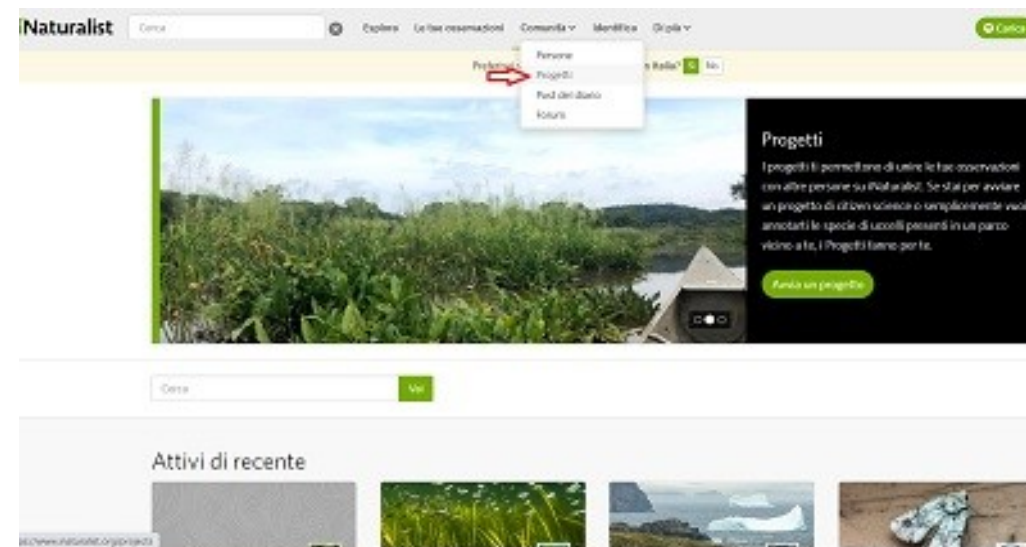

Le voci “scatta foto” e “registra suono” permettono di fotografare o registrare direttamente usando l’App.

Inserendo un dato, si aprirà questa finestra. Il primo campo è per il nome della specie.

Se lo conosci, puoi indicarlo direttamente. Altrimenti puoi chiedere aiuto all’IA di iNaturalist. Ti suggerirà un nome per l’animale o la pianta che hai fotografato.

Puoi anche lasciare il campo bianco e aspettare un’identificazione.

Quando hai finito, ricordati di **attivare il segno di spunta**, altrimenti l’osservazione non verrà registrata. Se non c’è campo non preoccuparti, una volta attivata la spunta, l’osservazione verrà caricata automaticamente in un momento successivo.

Come utilizzare iNaturalist sul tuo PC

1) Accedi al sito www.inaturalist.org

2) Crea un tuo account usando la tua mail

Il tuo nickname sarà il nome con cui figureranno le tue osservazioni e con cui ti potrai interfacciare con il resto della community.

3) Dopo esserti registrato potrai accedere ad iNaturalist inserendo la tua mail e password o utilizzando il tuo profilo social associato

4) Nel menu orizzontale Comunità seleziona Progetti

5) Cerca il Progetto City Nature Challenge 2025 Roma