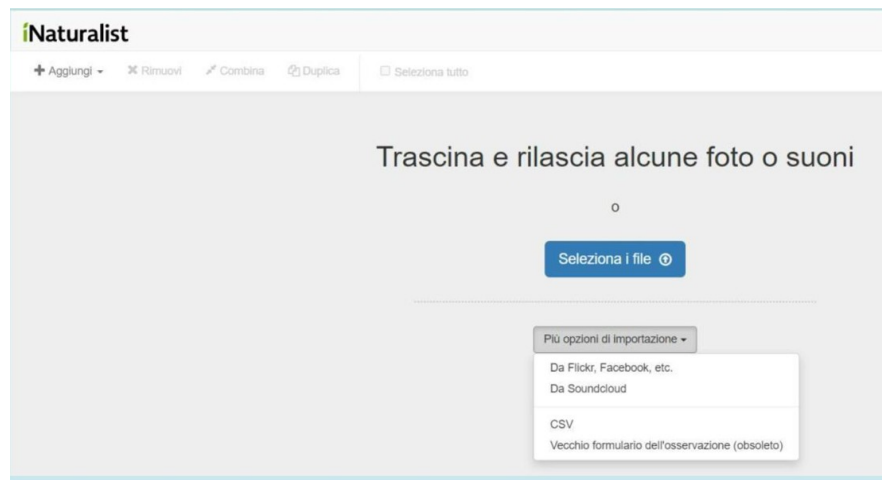

3) Dopo esserti registrato potrai accedere ad iNaturalist inserendo la tua mail e password o utilizzando il tuo profilo social associato

4) Nel menu orizzontale Comunità seleziona Progetti

5) Cerca il Progetto City Nature Challenge 2025 Roma

NATURAL HISTORY MUSEUM
LOS ANGELES COUNTY

SEMPER PARATI
1792

About

Join  7

City Nature Challenge 2025: ROMA

ATTENZIONE! le osservazioni, effettuate comunque tra il 25 e il 28 aprile, possono essere caricate su iNaturalist fino alle ore 9 del giorno 5 maggio 2025

Read More >

 Project Journal

7) Per inserire le tue osservazioni, dalla tua homepage clicca su CARICA

8) Puoi inserire fotografie, suoni, selezionando i file da PC o caricandole da altri social

Modifica di 1 osservazione:

✎ Dettagli ▾

🔍 Nome della specie

📅 Data

📍 Localizzazione

Note

La posizione è pubblica ▾

In Cattività / Coltivato

🏷 Etichette ▾