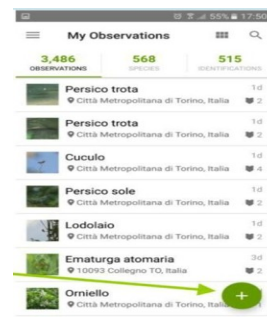

Come utilizzare iNaturalist

iNaturalist è una piattaforma gratuita, sia Web che App, per registrare le osservazioni di piante e animali in natura, utilizzando fotografie e/o suoni registrati: condividi ciò che vedi in natura e contribuisce a diffondere conoscenza e informazioni sulla biodiversità!

How It Works

Come utilizzare iNaturalist sul tuo smartphone

1) Scarica la APP iNaturalist dal tuo store

2) Crea un tuo account usando la tua mail o con Google

Il tuo nickname sarà il nome con cui figureranno le tue osservazioni e con cui ti potrai interfacciare con il resto della community.

Come utilizzare iNaturalist sul tuo smartphone

3) Attiva la geolocalizzazione sul telefono, attraverso le opzioni di impostazione

4) Tra i Progetti cerca [“City Nature Challenge 2025 Roma”](#) e iscriviti

5) Premi “+” per aggiungere una nuova osservazione

6) Per aggiungere una nuova osservazione disponi di 5 opzioni

Le voci «scegli immagine» e «scegli il suono» si utilizzano per inserire un dato fotografato o registrato in precedenza ma non inserito direttamente in campo.