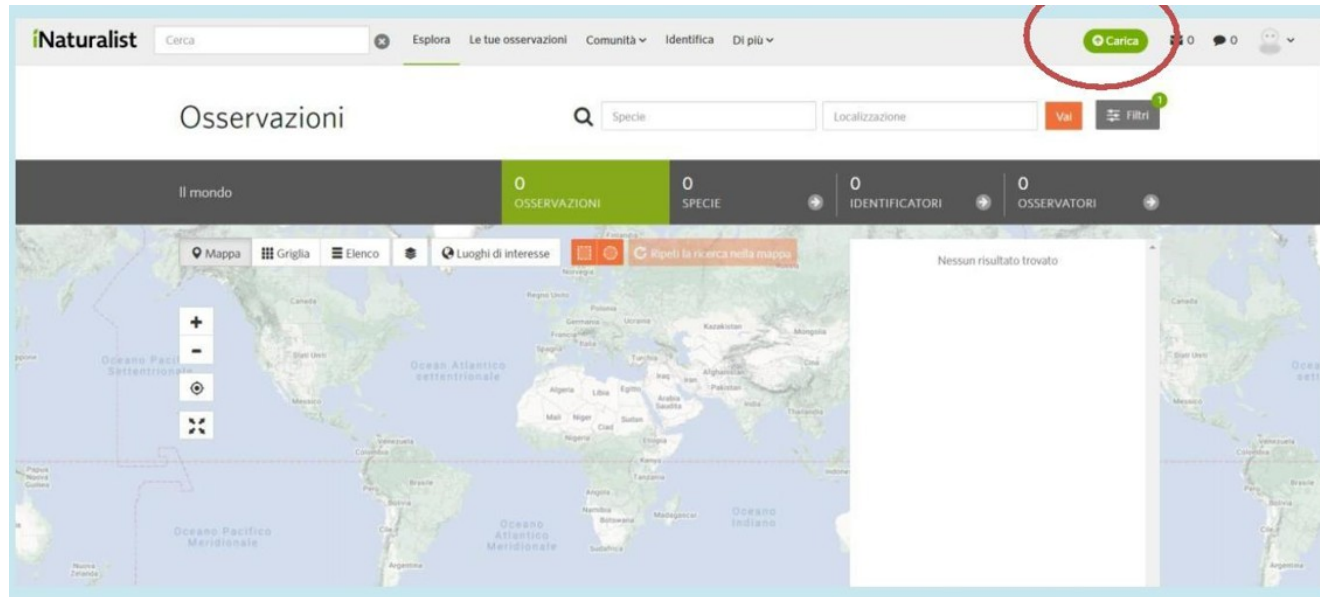

7) Per inserire le tue osservazioni, dalla tua homepage clicca su CARICA