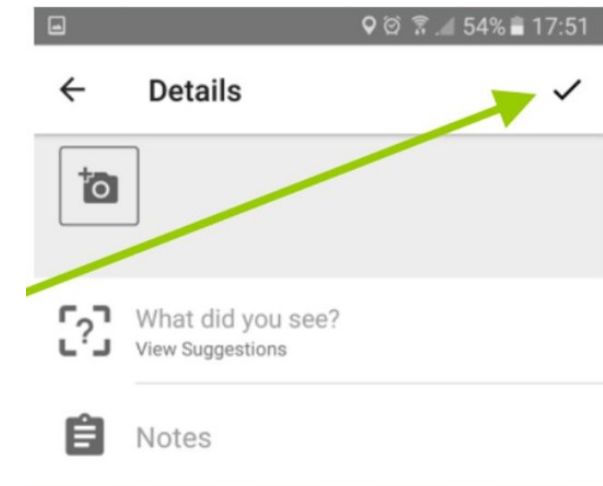

6) Per aggiungere una nuova osservazione disponi di 5 opzioni

Le voci «scegli immagine» e «scegli il suono» si utilizzano per inserire un dato fotografato o registrato in precedenza ma non inserito direttamente in campo.

Le voci “scatta foto” e “registra suono” permettono di fotografare o registrare direttamente usando l’App.

Inserendo un dato, si aprirà questa finestra. Il primo campo è per il nome della specie.

Se lo conosci, puoi indicarlo direttamente. Altrimenti puoi chiedere aiuto all’IA di iNaturalist. Ti suggerirà un nome per l’animale o la pianta che hai fotografato.

Puoi anche lasciare il campo bianco e aspettare un’identificazione.

Quando hai finito, ricordati di **attivare il segno di spunta**, altrimenti l’osservazione non verrà registrata. Se non c’è campo non preoccuparti, una volta attivata la spunta, l’osservazione verrà caricata automaticamente in un momento successivo.