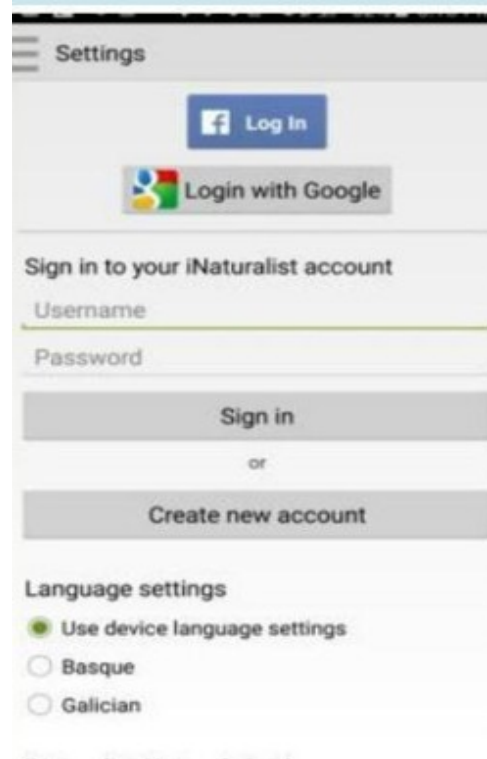

Come utilizzare iNaturalist

iNaturalist è una piattaforma gratuita, sia Web che App, per registrare le osservazioni di piante e animali in natura, utilizzando fotografie e/o suoni registrati: condividi ciò che vedi in natura e contribuisce a diffondere conoscenza e informazioni sulla biodiversità!

How It Works

Come utilizzare iNaturalist sul tuo smartphone

1) Scarica la APP iNaturalist dal tuo store

2) Crea un tuo account usando la tua mail o con Google

Il tuo nickname sarà il nome con cui figureranno le tue osservazioni e con cui ti potrai interfacciare con il resto della community.

Come utilizzare iNaturalist sul tuo smartphone

3) Attiva la geolocalizzazione sul telefono, attraverso le opzioni di impostazione

4) Tra i Progetti cerca [“City Nature Challenge 2025 Roma”](#) e iscriviti

5) Premi “+” per aggiungere una nuova osservazione

6) Per aggiungere una nuova osservazione disponi di 5 opzioni

Le voci «scegli immagine» e «scegli il suono» si utilizzano per inserire un dato fotografato o registrato in precedenza ma non inserito direttamente in campo.