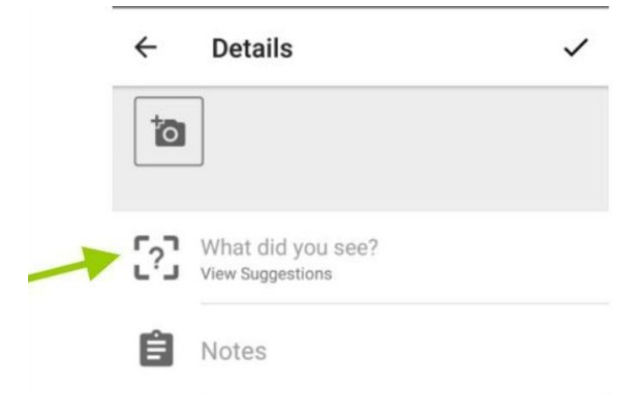

6) Per aggiungere una nuova osservazione disponi di 5 opzioni

Le voci «scegli immagine» e «scegli il suono» si utilizzano per inserire un dato fotografato o registrato in precedenza ma non inserito direttamente in campo.

Le voci “scatta foto” e “registra suono” permettono di fotografare o registrare direttamente usando l’App.

Inserendo un dato, si aprirà questa finestra. Il primo campo è per il nome della specie.

Se lo conosci, puoi indicarlo direttamente. Altrimenti puoi chiedere aiuto all’IA di iNaturalist. Ti suggerirà un nome per l’animale o la pianta che hai fotografato.

Puoi anche lasciare il campo bianco e aspettare un’identificazione.

Quando hai finito, ricordati di **attivare il segno di spunta**, altrimenti l’osservazione non verrà registrata. Se non c’è campo non preoccuparti, una volta attivata la spunta, l’osservazione verrà caricata automaticamente in un momento successivo.